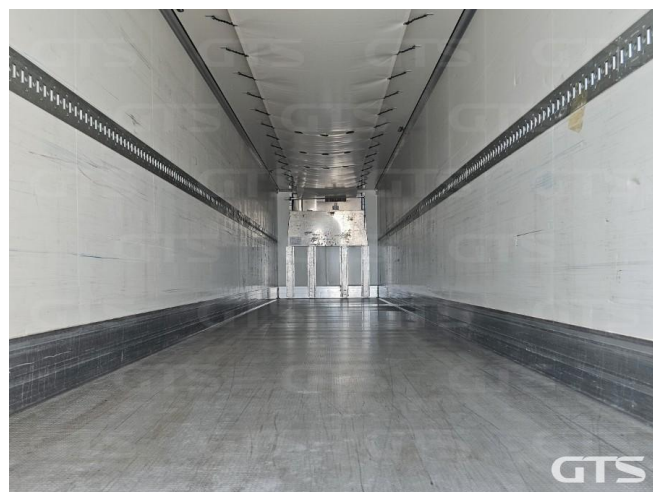

Полуприцеп-рефрижератор

Krone SD 2021 г/в

Основные характеристики

Склад: Санкт-Петербург	Количество осей: 3
Марка осей: Krone	Тормоза: Дисковые
Задний портал: Ворота	Держатель для двух запасных колес
Паллетный ящик	Установка: Thermo King
Инструментальный ящик	Модель ХОУ: 300
Без пробега по РФ	Обмен техники по схеме trade-in
Моточасов: 6662	ABS
Кредит или лизинг в день обращения	

Техническое описание

Год изготовления: 2021

Изготовитель: Германия

Разрешенная максимальная масса, кг: 39 000

Масса без нагрузки, кг: 8 876

Грузоподъемность, кг: 30 124

Оси: Krone

Тип тормозов: Дисковые